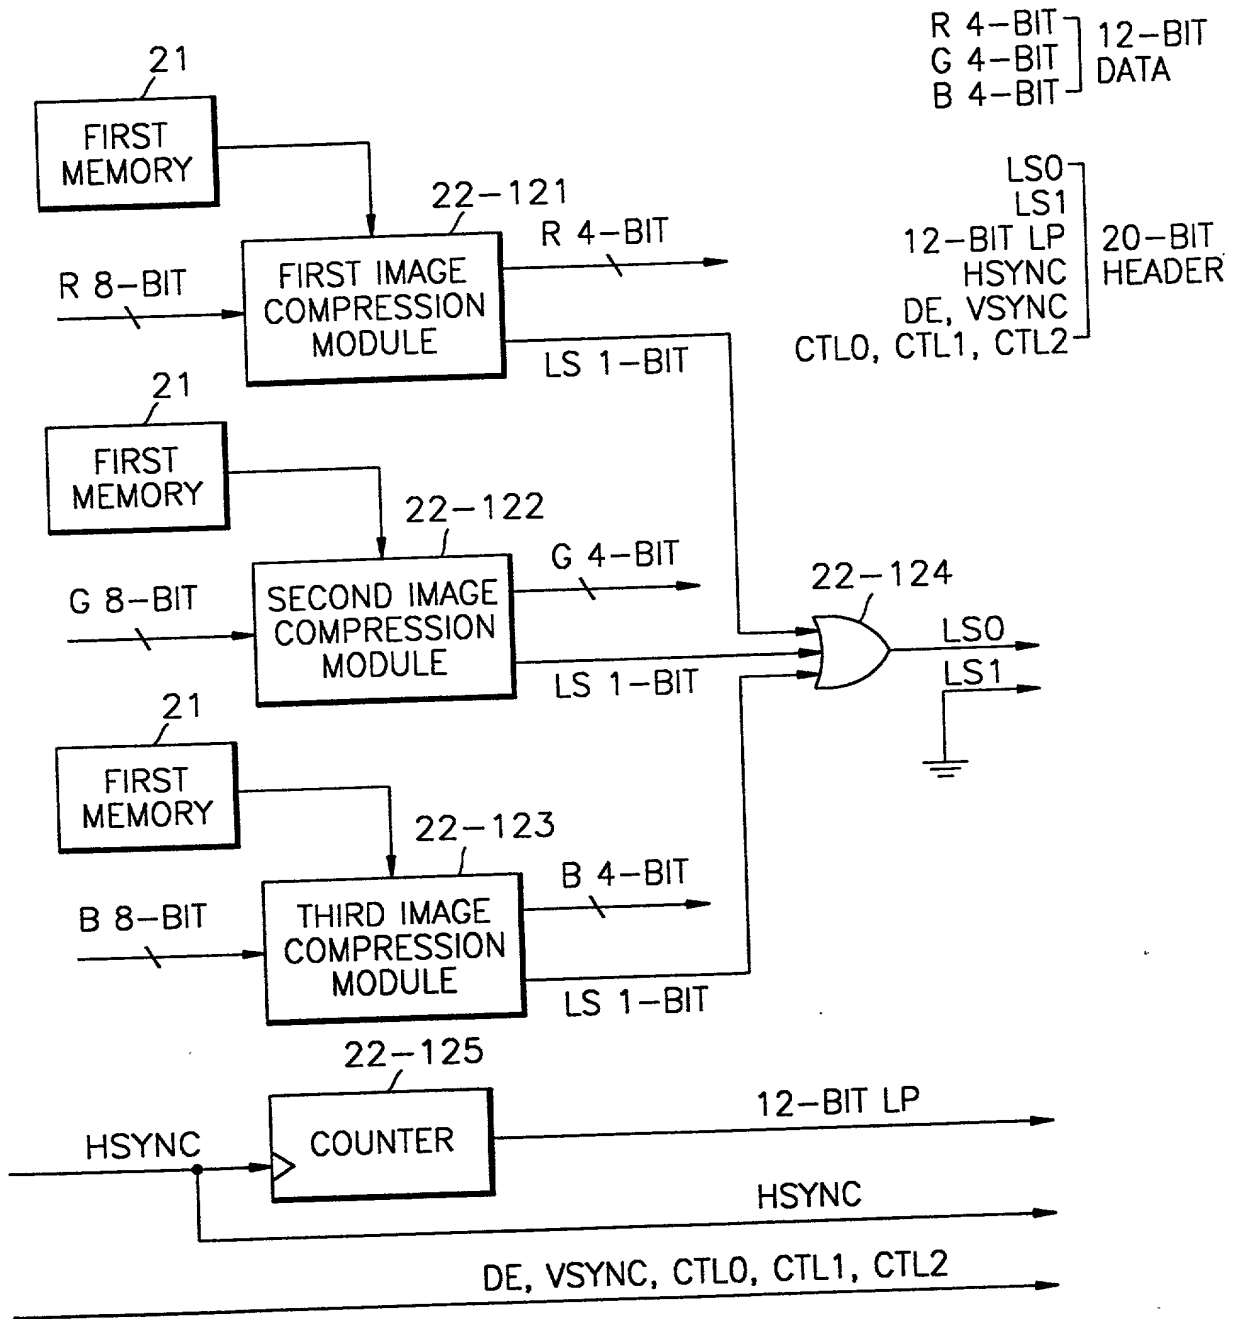

FIG. 1 (PRIOR ART)

FIG. 2

FIG. 3

FIG. 4

FIG. 5

FIG. 6

**FIG. 7A**

**FIG. 7B**

T08090"05T92850

FIG. 8

22-3

FIG. 9

FIG. 10

FIG. 11A

FIG. 11B

FIG. 13

FIG. 14

FIG. 15

FIG. 16

FIG. 17

Frame Rate : 60 Hz 24-bit-Color

	With Blank		Active		Pixel Clock	TMDS GVIF 30b		HSGI-4L	
	Pixel	Line	Pixel	Line		4ch	1ch	kbps	Gbps
SVGA	1056	628	800	600	40	0.40	1.20	578	0.35
XGA	1344	806	1024	768	65	0.65	1.95	739	0.57
SXGA	1696	1066	1280	1024	108	1.08	2.43	924	0.95
UXGA	2160	1250	1600	1200	162	1.62	3.54	1,154	1.39
HDTV	2592	1124	1920	1080	175	1.75	3.84	1,385	1.50
QXGA	2768	1598	2048	1536	265	2.65	5.79	1,477	2.27

TMDS : Transition Minimized Differential Signal  
 GVIF : Gigabit Video Interface  
 HSGI-4L : 4-bit Packet Line (PRESENT INVENTION)